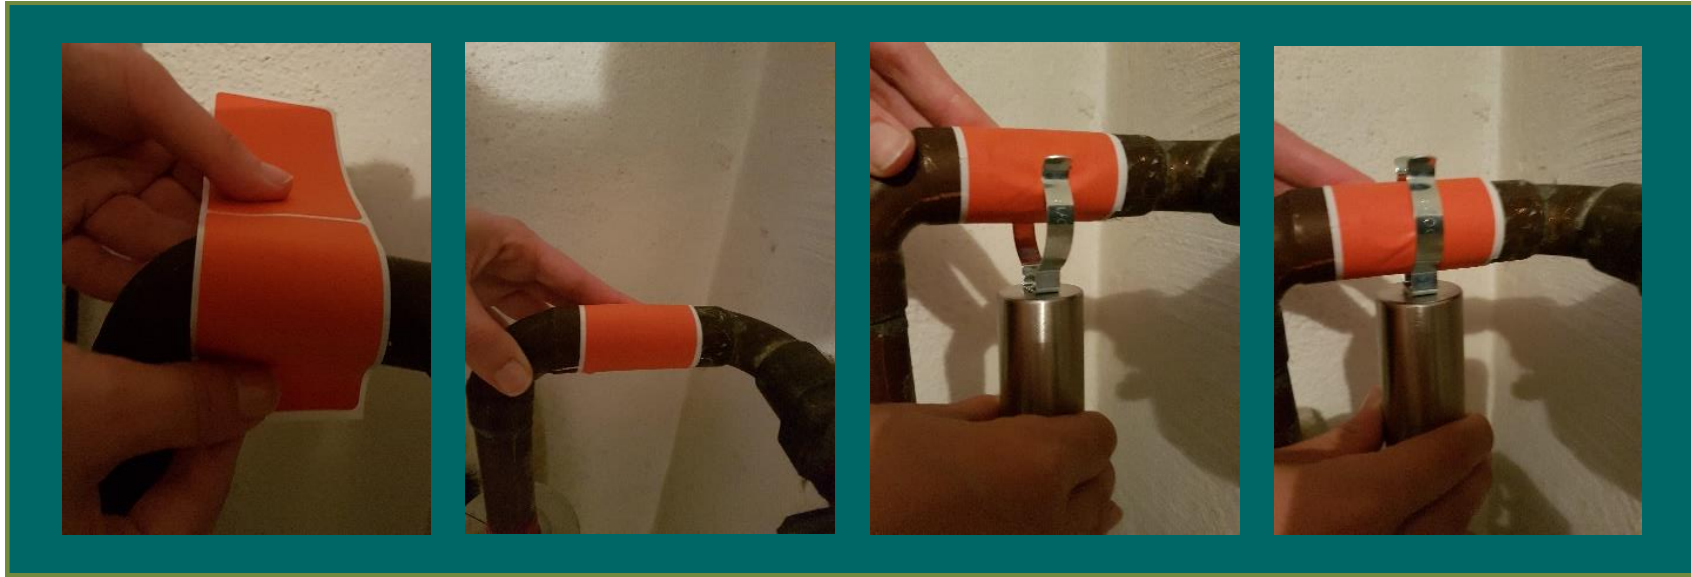

Installation Wasser24

1

2

3

4

Deutsch Wasser24 darf keinen direkten Kontakt mit der Wasserleitung haben.
Folie abziehen und rotes Papier auf das Leitungsrohr kleben, dann installieren.

Englisch Wasser24 must not have direct contact with the water pipe.
Peel off the foil and glue red paper onto the pipe, then install.