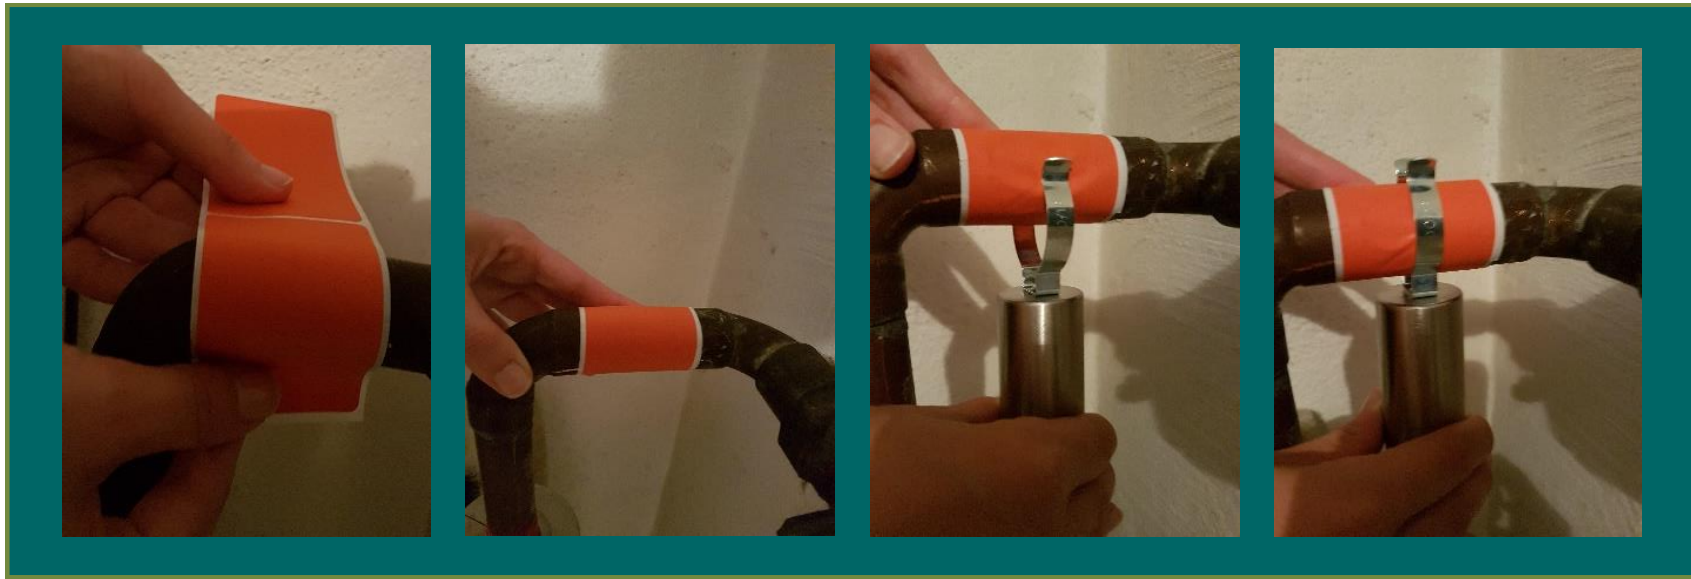

Installation Wasser24

1

2

3

4

Deutsch Wasser24 darf keinen direkten Kontakt mit der Wasserleitung haben.
Folie abziehen und rotes Papier auf das Leitungsrohr kleben, dann installieren.

Englisch Wasser24 must not have direct contact with the water pipe.
Peel off the foil and glue red paper onto the pipe, then install.